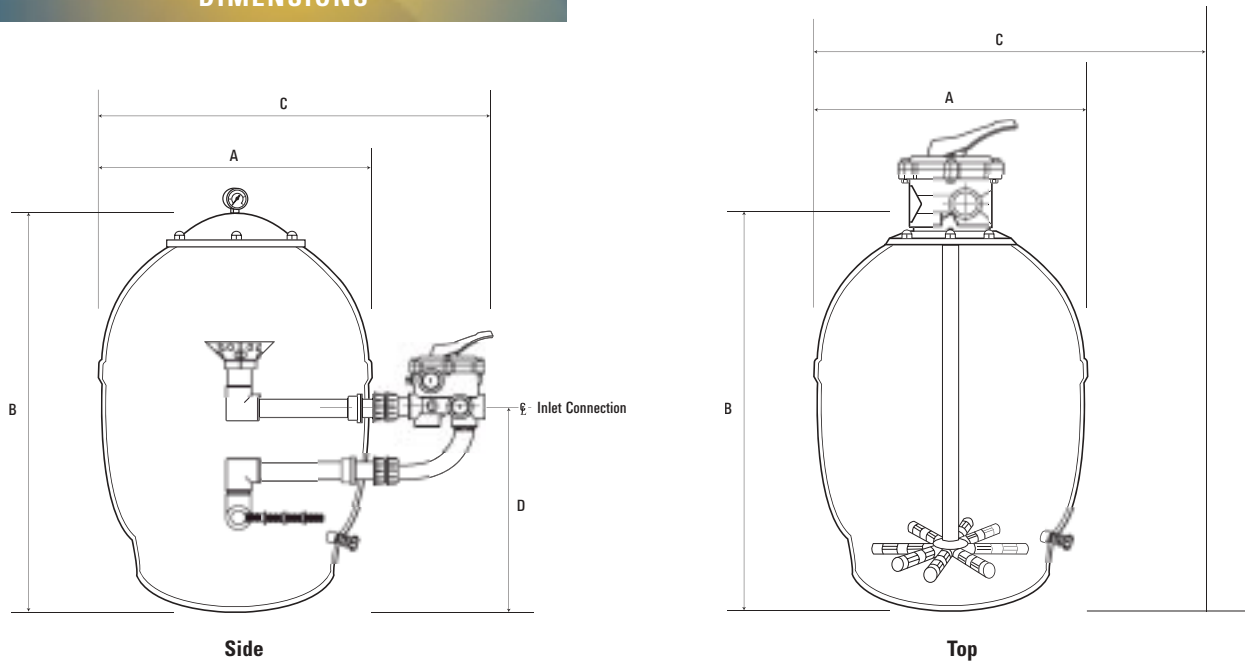

Certikin
international ltd

HYDROSWIM FILTERS

FEATURES

- Laminated polyester filter
- Made in France
- Range of 4 models
20" (520mm) side & top mount
25" (640mm) side & top mount
30" (760mm) side & top mount
36" (900mm) side mount only
- Filters with a 6 way multiport valve (filtration, backwashing, rinsing, recycling, draining and closing)
- Complete with pressure gauge, airbleed system and large diameter cover

- Filtres polyester laminés
- Produits 100% français
- Gamme composée de 4 modèles
Ø 520
Ø 640
Ø 760
Ø 900
- Filtres équipés d'une vanne de sélection latérale 6 voies manuelle ou automatique (filtration, lavage, rinçage, recyclage, vidange et fermeture).
- Manomètre purgeur d'air et couvercle grand diamètre

- Filtros de polyester laminados
- Productos fabricados enteramente en Francia
- 4 modelos componen nuestra gama
Ø 520
Ø 640
Ø 760
Ø 900
- Filtros equipados de una válvula selectora lateral 6 vías manual o automática (filtración, lavado, enjuague, reciclado, desagüe y cierre)
- Manómetro, purgador y tapa de gran diametro

DIMENSIONS

	Code	Diameter (inches) (A)	Diameter (mm) (A)	Connections (inches)	Flow 50m ² /h/m ²	Gravel (kg)	Sand (kg)	Weight (kg)	Height (mm) (B)	Width Inc Valve (mm) (C)	Height to Valve (mm) (D)
Side	HS520	20	520	1.5	10	25	75	18	855	810	448
	HS640	25	640	1.5	15	50	100	23	920	930	450
	HS760	30	760	2	22	50	175	34	1070	1090	527
	HS900	36	900	2	33	75	250	43	1095	1230	475
Top	HS520/T	20	520	1	10	25	75	17	960	530	790
	HS640/T	25	640	1.5	15	50	100	22	1050	650	870
	HS760/T	30	760	2	22	50	175	33	1240	770	1025